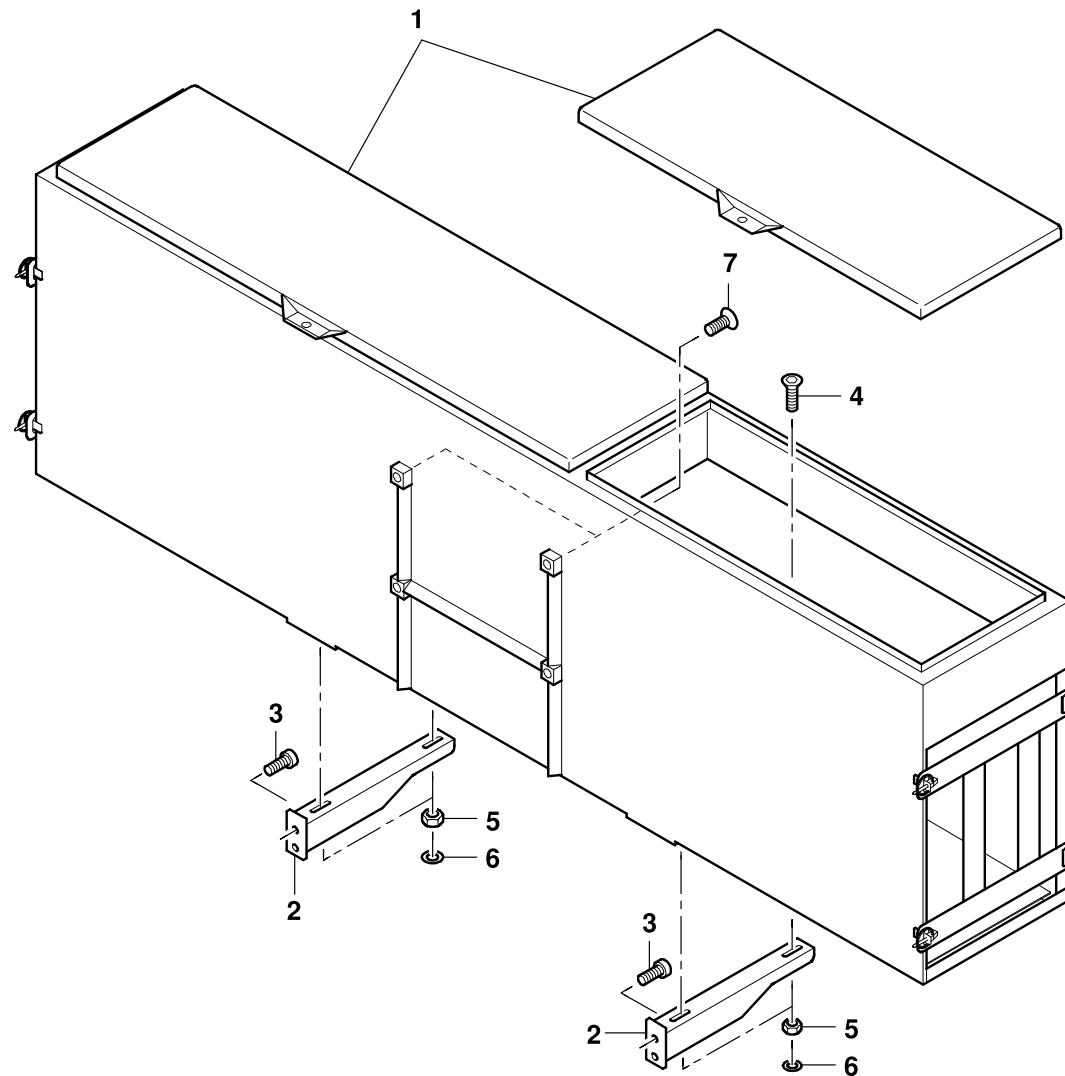

**GROVE**STAUKISTE 2,7M KPL.  
STORAGE BOX 2.7M CPL.BILDTADEL  
PICTORIAL DISPLAYGMK 3050  
BE 750  
G 034

04.13

3155778-ETL A

1/1

3155778-A-BL01-0413-3050